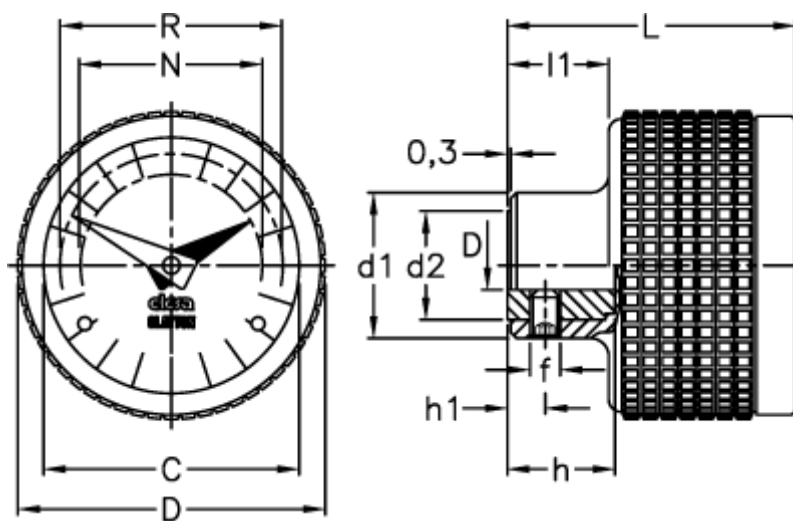

Data Sheet

Article number: 2307056141

Description: Gravity indicator CE.56141
MBT.50/GA11-0012-D

Measures

C	= 42	L	= 48
D	= 51	l1	= 16.5
d1	= 24	N	= 30
d2	= 18	R	= 37
d H7	= 8		
f	= M5		
h	= 17		
h1	= 6		